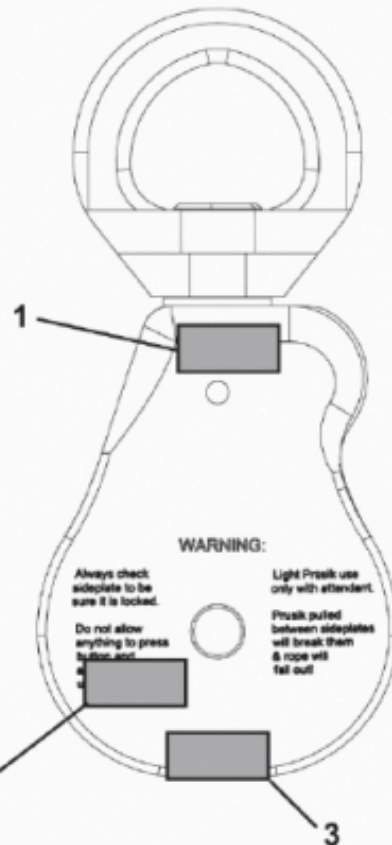

Seriennummern Format

2 2 0 0 1 X X X X X

Jahr

Tag der
Produktion

**Verschiedene
Positionen von
Seriennummer:**

WARNING:

Always check sideplate to be sure it is locked.

Do not allow anything to press between and

Light Prusik use only with attendant.

c) Fällt die **Seriennummer auf oder in den Bereich von 20050xxx bis 22304xxx**, dann unterliegt Ihr Omni-Block diesem Rückruf und muss an rock exotica [zurückgeschickt](#) werden.

Omni-Block Modelle außerhalb des genannten Seriennummernbereiches sind nicht vom Rückruf betroffen. Für sie jedoch gilt der nachfolgende Inspektionsaufruf nach den unten beschriebenen Kriterien: