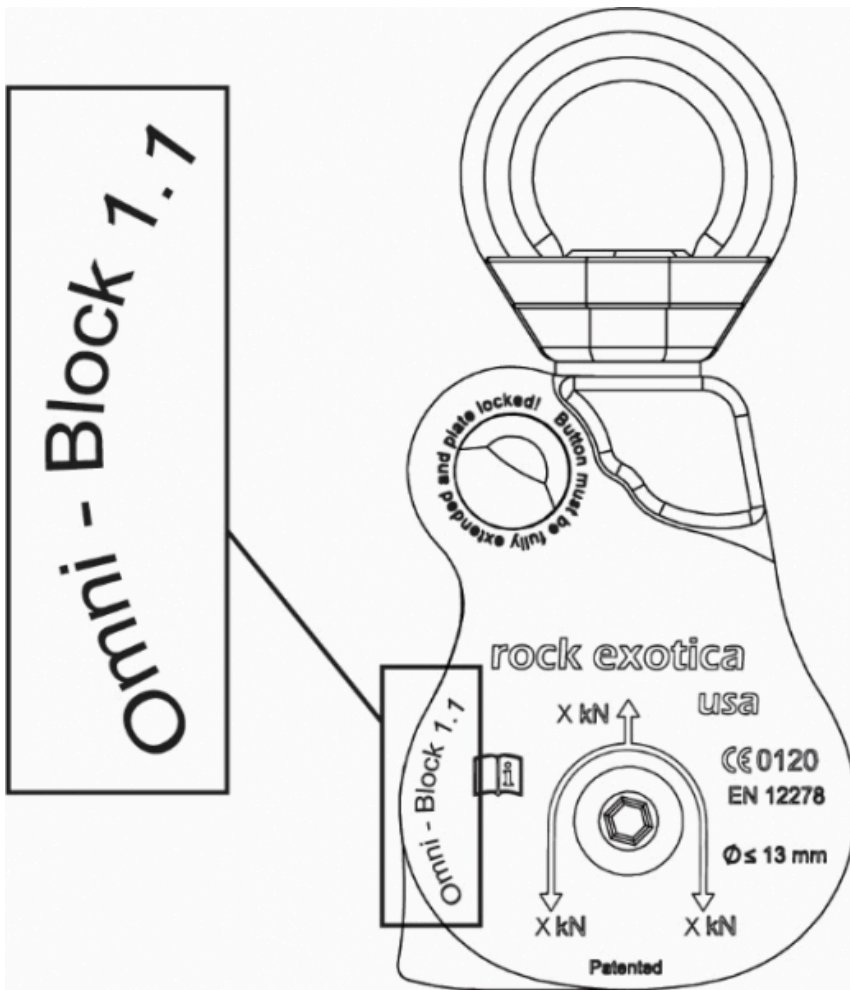

b) Suchen Sie die Seriennummer auf Ihrem Omni-Block.