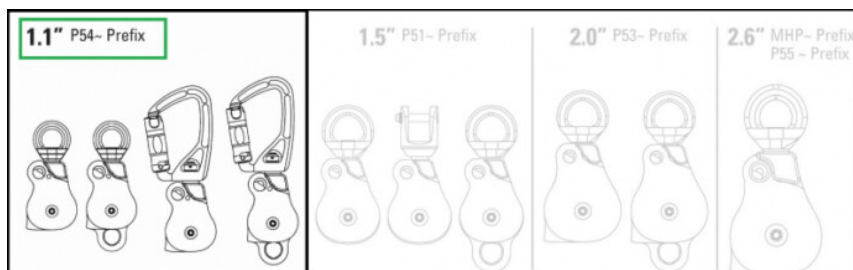

Rückrufmeldung für Rock Exotica Omni-Block 1.1" Varianten mit Seriennummer von 20050xxx bis 22304xxx: Diese nicht mehr verwenden, aus dem Verkehr ziehen und an rock exotica zurücksenden!

Rückrufmeldung für Rock Exotica Omni-Block 1.1" Varianten mit Seriennummer von 20050xxx bis 22304xxx: Diese nicht mehr verwenden, aus dem Verkehr ziehen und an rock exotica zurücksenden!

Bei einer begrenzten Anzahl von Rock Exotica Omni-Block 1,1" Umlenkrollen und den dazugehörigen Varianten ist die Madenschraube die den Sicherungsknopf (Push Button) der Seitenplatte in Position hält möglicherweise nicht ausreichend gesichert. Wenn sich der Knopf löst, kann sich die Seitenplatte öffnen, so dass das Seil herausfallen kann, was zu schweren Verletzungen oder zum Tod führen kann. Es wurde festgestellt, dass bei einer kleinen Anzahl von Umlenkrollen, die zwischen Februar 2020 und Oktober 2022 hergestellt wurden, die Madenschraube des Push Buttons möglicherweise nicht mit einer ausreichenden Gewindesicherung oder Kleber versehen waren, so dass sich die Madenschraube lösen konnte. Unter normalen Umständen ist entweder die Gewindesicherung oder der Kleber ausreichend, um die Madenschraube zu sichern und dieses Problem zu verhindern.

Alle Omni Block 1,1" - Modelle die zwischen Februar 2020 und Oktober 2022 hergestellt wurden müssen zur Inspektion/Reparatur an uns zurückgeschickt werden.

Gehen Sie folgendermaßen vor, um festzustellen, ob Ihr Omni-Block von der Rückrufaktion betroffen ist:

a) Überprüfen Sie, ob es sich bei der Modellnummer Ihres Omni-Blocks um eine 1,1"-Variante handelt.