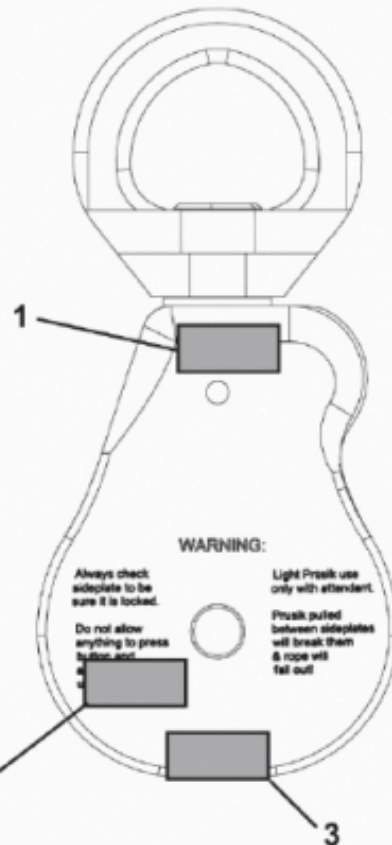

Rückrufmeldung für Rock Exotica Omni-Block 1.1" Varianten mit Seriennummer von 20050xxx bis 22304xxx: Diese nicht mehr verwenden, aus dem Verkehr ziehen und an rock exotica zurücksenden!

Bei einer begrenzten Anzahl von Rock Exotica Omni-Block 1,1" Umlenkrollen und den dazugehörigen Varianten ist die Madenschraube die den Sicherungsknopf (Push Button) der Seitenplatte in Position hält möglicherweise nicht ausreichend gesichert. Wenn sich der Knopf löst, kann sich die Seitenplatte öffnen, so dass das Seil herausfallen kann, was zu schweren Verletzungen oder zum Tod führen kann. Es wurde festgestellt, dass bei einer kleinen Anzahl von Umlenkrollen, die zwischen Februar 2020 und Oktober 2022 hergestellt wurden, die Madenschraube des Push Buttons möglicherweise nicht mit einer ausreichenden Gewindesicherung oder Kleber versehen waren, so dass sich die Madenschraube lösen konnte. Unter normalen Umständen ist entweder die Gewindesicherung oder der Kleber ausreichend, um die Madenschraube zu sichern und dieses Problem zu verhindern.

a) Überprüfen Sie, ob es sich bei der Modellnummer Ihres Omni-Blocks um eine 1,1"-Variante handelt.

b) Suchen Sie die Seriennummer auf Ihrem Omni-Block.

Seriennummern Format

2 2 0 0 1 X X X X X

Jahr

Tag der
Produktion

**Verschiedene
Positionen von
Seriennummer:**

c) Fällt die **Seriennummer auf oder in den Bereich von 20050xxx bis 22304xxx**, dann unterliegt Ihr Omni-Block diesem Rückruf und muss an rock exotica [zurückgeschickt](#) werden.